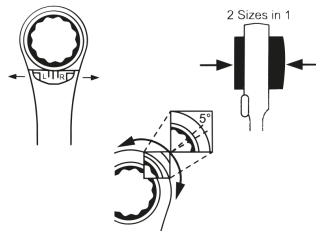

3739M

M

Ringratelsleutel metrisch

- Metrisch
- Recht
- 4 afmetingen in 1 sleutel
- Terugstelhoek 5°
- Omkeerbaar
- Afwerking in gepolijst chroom

	Lengte L (mm)	Afmeting (mm)	D1 (mm)	D2 (mm)	H1 (mm)	H2 (mm)	Gewicht (g)
37390811M	145	8x9x10x11	21.7	23.45	13.8	17.7	80
37391419M	225	14x17x18x19	32.6	35.45	19.35	21.15	234
37391619M	225	16x17x18x19	32.65	35.2	19.3	21.2	232
37391019M	205	10x13x17x19	25.50	36	15.20	21.25	188