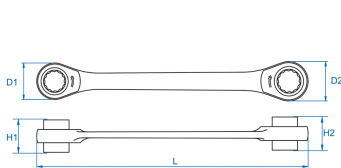

3739M

M

Ringratelsleutel metrisch

- Metrisch
- Recht
- 4 afmetingen in 1 sleutel
- Terugstelhoek 5°
- Omkeerbaar
- Afwerking in gepolijst chroom

	Lengte L (mm)	Afmeting (mm)	D1 (mm)	D2 (mm)	H1 (mm)	H2 (mm)	Gewicht (g)
37390811M	145	8x9x10x11	21.7	23.45	13.8	17.7	80
37391419M	225	14x17x18x19	32.6	35.45	19.35	21.15	234
37391619M	225	16x17x18x19	32.65	35.2	19.3	21.2	232
37391019M	205	10x13x17x19	25.50	36	15.20	21.25	188