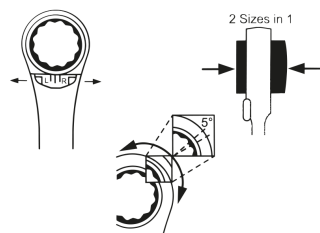

3739M

M

Ringratelsleutel metrisch

- Metrisch
- Recht
- 4 afmetingen in 1 sleutel
- Terugstelhoek 5°
- Omkeerbaar
- Afwerking in gepolijst chroom

	Lengte L (mm)	Afmeting (mm)	D1 (mm)	D2 (mm)	H1 (mm)	H2 (mm)	Gewicht (g)
37390811M	145	8x9x10x11	21.7	23.45	13.8	17.7	80
37391419M	225	14x17x18x19	32.6	35.45	19.35	21.15	234
37391619M	225	16x17x18x19	32.65	35.2	19.3	21.2	232
37391019M	205	10x13x17x19	25.50	36	15.20	21.25	188