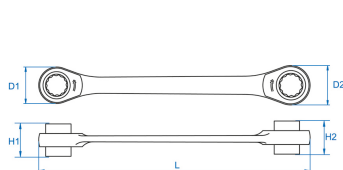

3739M

M

Ringratelsleutel metrisch

- Metrisch
- Recht
- 4 afmetingen in 1 sleutel
- Terugstelhoek 5°
- Omkeerbaar
- Afwerking in gepolijst chroom

	Lengte L (mm)	Afmeting (mm)	D1 (mm)	D2 (mm)	H1 (mm)	H2 (mm)	Gewicht (g)
37390811M	145	8x9x10x11	21.7	23.45	13.8	17.7	80
37391419M	225	14x17x18x19	32.6	35.45	19.35	21.15	234
37391619M	225	16x17x18x19	32.65	35.2	19.3	21.2	232
37391019M	205	10x13x17x19	25.50	36	15.20	21.25	188