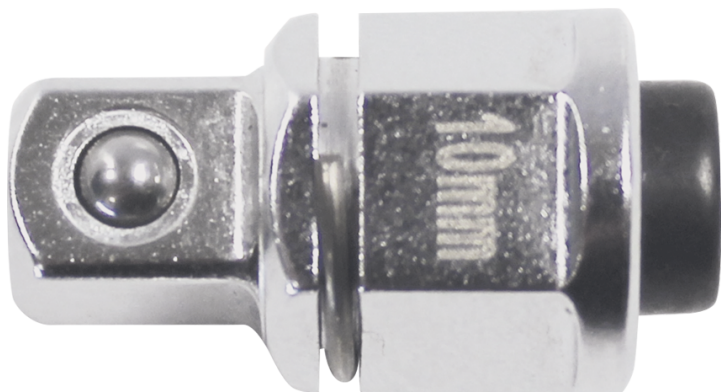

373202R

Ringratel-steeksleutel

- Voor gebruik met 1/4" dop
- Gebruik met de sleutels van 10 mm
- afwerking in gepolijst chroom

373202R

Sleutelmaat

1/4"

Gewicht (g)

7