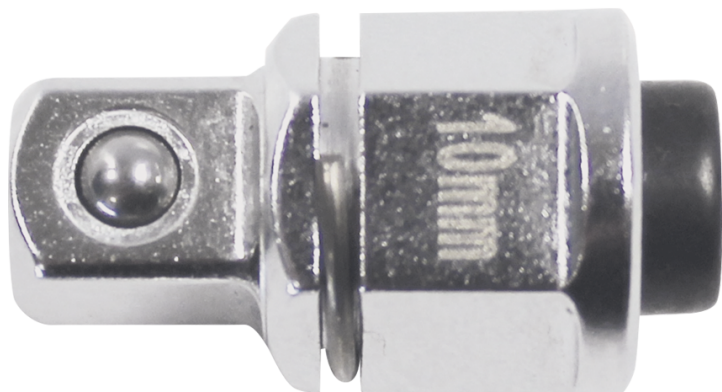

373202R

Ringratel-steeksleutel

- Voor gebruik met 1/4" dop
- Gebruik met de sleutels van 10 mm
- afwerking in gepolijst chroom

373202R

Sleutelmaat

1/4"

Gewicht (g)

7