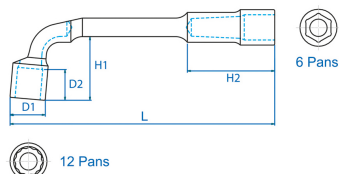

1080

M

Gebogen soksleutel metrisch 12x6kant

ISO 2236

- Metrisch
- 12x6-kant
- Diep ponsen (waarde H2)
- Vereenvoudigt de doorgang van een draadstang
- Afwerking in gesatineerd chroom

	Afmeting (mm)	D1 (mm)	D2 (mm)	H1 (mm)	H2 (mm)	L (mm)	Gewicht (g)
108006	6	10	7	15	29	110	55
108007	7	11,5	8	15	30	114	60
108008	8	12,5	10	20	32	120	62
108009	9	14	10	20	33	125	65
108010	10	15	11	20	35	131	100
108011	11	16,5	12	20	37	137	115
108012	12	17,5	12	25	40	144	155
108013	13	19	14	25	47	152.5	180
108014	14	20	14	30	48	160	185
108015	15	21,5	15	35	50	174	210
108016	16	22,5	17	35	54	185	285
108017	17	24	18	35	56	197	315
108018	18	25	19,5	40	58	211	370

108019	19	26,5	20,5	40	62	218	425
108020	20	27,5	21,5	45	63	222	445
108021	21	29	23,5	45	65	231	495
108022	22	30	23,5	45	67	247	530
108023	23	31,5	24,5	45	74	255	610
108024	24	32,5	24,5	45	77	266	670
108025	25	34	24,5	50	79	278	780
108026	26	35	25,5	50	80	289	805
108027	27	36,5	27,5	55	84	299	975
108028	28	37,5	27,5	55	86	310	1005
108029	29	39	28,5	65	90	319	1060
108030	30	40	28,5	65	93	332	1290
108032	32	42,5	28,5	65	95	353	1410