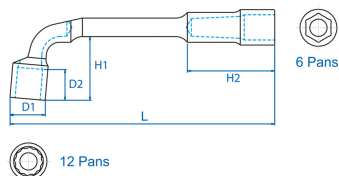

## Gebogen soksleutel metrisch 12x6kant

ISO 2236

- Metrisch
- 12x6-kant
- Diep ponsen (waarde H2)
- Vereenvoudigt de doorgang van een draadstang
- Afwerking in gesatineerd chroom

	Afmeting (mm)	D1 (mm)	D2 (mm)	H1 (mm)	H2 (mm)	L (mm)	Gewicht (g)
108006	6	10	7	15	29	110	55
108007	7	11,5	8	15	30	114	60
108008	8	12,5	10	20	32	120	62
108009	9	14	10	20	33	125	65
108010	10	15	11	20	35	131	100
108011	11	16,5	12	20	37	137	115
108012	12	17,5	12	25	40	144	155
108013	13	19	14	25	47	152.5	180
108014	14	20	14	30	48	160	185
108015	15	21,5	15	35	50	174	210
108016	16	22,5	17	35	54	185	285
108017	17	24	18	35	56	197	315
108018	18	25	19,5	40	58	211	370

**KING TONY**

*Enjoy your work*

108019	19	26,5	20,5	40	62	218	425
108020	20	27,5	21,5	45	63	222	445
108021	21	29	23,5	45	65	231	495
108022	22	30	23,5	45	67	247	530
108023	23	31,5	24,5	45	74	255	610
108024	24	32,5	24,5	45	77	266	670
108025	25	34	24,5	50	79	278	780
108026	26	35	25,5	50	80	289	805
108027	27	36,5	27,5	55	84	299	975
108028	28	37,5	27,5	55	86	310	1005
108029	29	39	28,5	65	90	319	1060
108030	30	40	28,5	65	93	332	1290
108032	32	42,5	28,5	65	95	353	1410