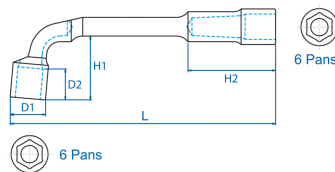

1081

M

Gebogen soksleutel 6x6 kant metrisch

ISO 2236

- Metrisch
- 6x6-kant
- Diep ponsen (waarde H2)
- Vereenvoudigt de doorgang van een draadstang
- Afwerking in gesatineerd chroom

	Afmeting (mm)	D1 (mm)	D2 (mm)	H1 (mm)	H2 (mm)	l (mm)	Gewicht (g)
108106	6	10	7	15	29	105	55
108107	7	11,5	8	15	30	110	60
108108	8	12,5	10	20	32	120	62
108109	9	14	10	20	33	125	65
108110	10	15	11	20	35	130	100
108111	11	16,5	12	20	37	135	115
108112	12	17,5	12	25	40	140	155
108113	13	19	14	25	47	150	180
108114	14	20	14	30	48	160	185
108115	15	21,5	15	35	50	170	210
108116	16	22,5	17	35	54	185	285
108117	17	24	18	35	56	195	315
108118	18	25	19,5	40	58	210	370

KING TONY

Enjoy your work

108119	19	26,5	20,5	40	62	215	425
108120	20	27,5	21,5	45	63	220	445
108121	21	29	23,5	45	65	230	495
108122	22	30	23,5	45	67	245	530
108123	23	31,5	24,5	45	74	255	610
108124	24	32,5	24,5	45	77	265	670
108125	25	34	24,5	50	79	275	780
108126	26	35	25,5	50	80	285	805
108127	27	36,5	27,5	55	84	295	975
108128	28	37,5	27,5	55	86	315	1005
108129	29	39	28,5	65	90	320	1060
108130	30	40	28,5	65	93	330	1290
108132	32	42,5	28,5	65	95	355	1410