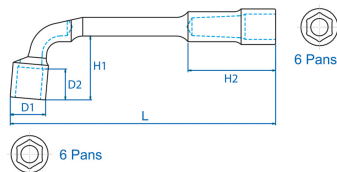

1081

M

Gebogen soksleutel 6x6 kant metrisch

ISO 2236

- Metrisch
- 6x6-kant
- Diep ponsen (waarde H2)
- Vereenvoudigt de doorgang van een draadstang
- Afwerking in gesatineerd chroom

	Afmeting (mm)	D1 (mm)	D2 (mm)	H1 (mm)	H2 (mm)	l (mm)	Gewicht (g)
108106	6	10	7	15	29	105	55
108107	7	11,5	8	15	30	110	60
108108	8	12,5	10	20	32	120	62
108109	9	14	10	20	33	125	65
108110	10	15	11	20	35	130	100
108111	11	16,5	12	20	37	135	115
108112	12	17,5	12	25	40	140	155
108113	13	19	14	25	47	150	180
108114	14	20	14	30	48	160	185
108115	15	21,5	15	35	50	170	210
108116	16	22,5	17	35	54	185	285
108117	17	24	18	35	56	195	315
108118	18	25	19,5	40	58	210	370

KING TONY

Enjoy your work

108119	19	26,5	20,5	40	62	215	425
108120	20	27,5	21,5	45	63	220	445
108121	21	29	23,5	45	65	230	495
108122	22	30	23,5	45	67	245	530
108123	23	31,5	24,5	45	74	255	610
108124	24	32,5	24,5	45	77	265	670
108125	25	34	24,5	50	79	275	780
108126	26	35	25,5	50	80	285	805
108127	27	36,5	27,5	55	84	295	975
108128	28	37,5	27,5	55	86	315	1005
108129	29	39	28,5	65	90	320	1060
108130	30	40	28,5	65	93	330	1290
108132	32	42,5	28,5	65	95	355	1410