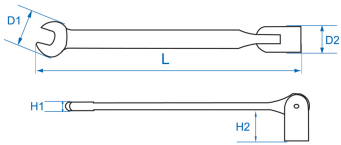

## M Ringsteeksleutel metrisch- 12 kantig

- Metrisch
- Dop 12-kant
- 180° draaibare dop
- Lage dikte
- Afwerking in gepolijst chroom

	Afmeting (mm)	D1 (mm)	D2 (mm)	H1 (mm)	H2 (mm)	L (mm)	Gewicht (g)
102008	8	19.3	13	6.4	19	170	65
102009	9	19.6	14	6.4	19.1	170	65
102010	10	20.9	15	7.2	19.6	180	75
102011	11	25.3	16	6.7	19.7	188	105
102012	12	25.3	18	6.9	23	190	114
102013	13	28.5	19	6.6	22.9	206	140
102014	14	32.3	20	7.3	26.4	225	186
102015	15	32.3	22	7.7	26.6	225	195
102016	16	36.6	24	8	29.3	234	234
102017	17	37	24	8.1	29.2	234	234
102018	18	41.3	26	8.1	28.7	252	307
102019	19	41.9	26	8.6	30.7	250	307