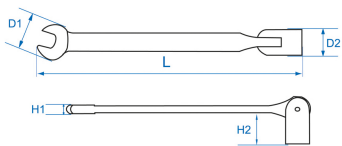

1020

M Ringsteeksleutel metrisch- 12 kantig

- Metrisch
- Dop 12-kant
- 180° draaibare dop
- Lage dikte
- Afwerking in gepolijst chroom

	Afmeting (mm)	D1 (mm)	D2 (mm)	H1 (mm)	H2 (mm)	L (mm)	Gewicht (g)
102008	8	19.3	13	6.4	19	170	65
102009	9	19.6	14	6.4	19.1	170	65
102010	10	20.9	15	7.2	19.6	180	75
102011	11	25.3	16	6.7	19.7	188	105
102012	12	25.3	18	6.9	23	190	114
102013	13	28.5	19	6.6	22.9	206	140
102014	14	32.3	20	7.3	26.4	225	186
102015	15	32.3	22	7.7	26.6	225	195
102016	16	36.6	24	8	29.3	234	234
102017	17	37	24	8.1	29.2	234	234
102018	18	41.3	26	8.1	28.7	252	307
102019	19	41.9	26	8.6	30.7	250	307