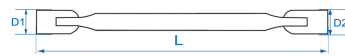

1910

M Gebogen dopsleutelsleutel metrisch

- Metrisch
- 180° draaibare dop
- Lage dikte
- Afwerking in gepolijst chroom

	Afmeting (mm)	D1 (mm)	D2 (mm)	L (mm)	Gewicht (g)
19100607	6x7	9.5	10.9	182	72
19100809	8x9	13	14	182	78
19101011	10x11	15	16	200	115
19101213	12x13	18	19	220	155
19101214	12x14	18	20	225	175
19101415	14x15	20	22	242	240
19101617	16x17	24	24	259	330
19101819	18x19	26	26	275	410
19102022	20x22	28	31	305	595
19102123	21x23	30	33	305	640
19102427	24x27	33	36.5	335	775
19100810	8x10	13	15	185	88
19101012	10x12	15	18	205	119

KING TONY

Enjoy your work

19101417	14x17	20	24	244	245
19101719	17x19	24	26	260	330
19101921	19x21	26	30	300	535