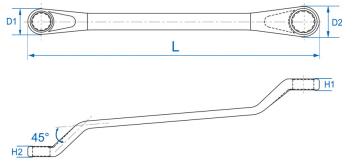

## M 45° gebogen ringsleutel metrisch

DIN 838

- Metrisch
- 45° gebogen
- Lage dikte
- Oog 12-kant in fijne wand
- Afwerking in gepolijst chroom

	Afmeting (mm)	D1 (mm)	D2 (mm)	H1 (mm)	H2 (mm)	L (mm)	Gewicht (g)
19600607	6 x 7	11	14	6	6	165	45
19600809	8 x 9	14.25	14.75	6	6.6	175	53
19601012	10 x 12	16.25	18.4	6.5	8	185	60
19601113	11 x 13	18.4	20.75	7	8.5	205	62
19601214	12 x 14	19.75	21.75	8	8.5	220	100
19601417	14 x 17	21.75	25.75	8.5	10	235	151
19601719	17 x 19	26.28	27.75	10	10.1	250	221
19601617	16 x 17	25	26	9	10	240	151
19601819	18 x 19	27	28	10	11	250	222
19600810	8 x 10	14	16	6	7	185	53
19601011	10 x 11	16	18	7	8	195	60
19601213	12 x 13	18	21	7	8	205	62
19601415	14 x 15	22	23	8	9	235	151

**KING TONY**

*Enjoy your work*

19601921	19 x 21	28	31	11	11	270	340
19602022	20 x 22	28	32	11	12	270	340
19602123	21 x 23	32	35	12	14	320	460
19602224	22 x 24	32	34	12	13	320	479
19602326	23 x 26	34	39	12	13	360	465
19602426	24 x 26	35	38	12	13	360	460
19602427	24 x 27	34	39	12	12	360	479
19602732	27 x 32	41	47	15	15	380	580
19603032	30 x 32	45	49	16	17	380	650