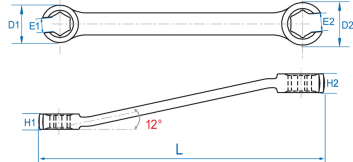

Afmeting (mm)	E1 (mm)	E2 (mm)	D1 (mm)	D2 (mm)	H1 (mm)	H2 (mm)	L (mm)	Gewicht (g)
19300810	8x10	6.1	7.1	18	20.8	7.1	8.7	130	53
19300911	9x11	6.6	8.6	20.1	22.2	8.4	9.1	130	55
19301011	10x11	7	8.6	20.2	22.2	7.8	8.7	150	78
19301012	10x12	7.2	9	20.3	22.2	8.3	8.9	150	74
19301113	11x13	8.6	10.1	22.4	25.2	8.7	10.1	170	106
19301213	12x13	9	10	22.2	25.2	8.9	10.2	170	104
19301214	12x14	9	11.1	22.3	25.3	8.9	10.1	170	102
19301417	14x17	10.9	14.2	26.1	30.1	10.8	11.9	190	132
19301719	17x19	14.6	15.2	30.7	33.6	11.7	12.6	210	170
19301922	19x22	15.2	17.3	33.3	39.4	12.8	14.9	230	218
19301315	13x15	10	13	25	29	10	11	178	125