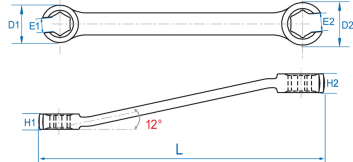

## M Openringsleutel metrisch 6-kantig

DIN 3118

- Metrisch
- 12° hellend oog
- 6-kant
- Afwerking in gepolijst chroom

	Afmeting (mm)	E1 (mm)	E2 (mm)	D1 (mm)	D2 (mm)	H1 (mm)	H2 (mm)	L (mm)	Gewicht (g)
19300810	8x10	6.1	7.1	18	20.8	7.1	8.7	130	53
19300911	9x11	6.6	8.6	20.1	22.2	8.4	9.1	130	55
19301011	10x11	7	8.6	20.2	22.2	7.8	8.7	150	78
19301012	10x12	7.2	9	20.3	22.2	8.3	8.9	150	74
19301113	11x13	8.6	10.1	22.4	25.2	8.7	10.1	170	106
19301213	12x13	9	10	22.2	25.2	8.9	10.2	170	104
19301214	12x14	9	11.1	22.3	25.3	8.9	10.1	170	102
19301417	14x17	10.9	14.2	26.1	30.1	10.8	11.9	190	132
19301719	17x19	14.6	15.2	30.7	33.6	11.7	12.6	210	170
19301922	19x22	15.2	17.3	33.3	39.4	12.8	14.9	230	218
19301315	13x15	10	13	25	29	10	11	178	125