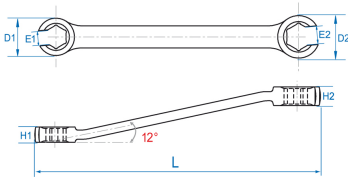

## M Openringsleutel metrisch 12 kantig

DIN 3118

- metrisch
- 12° hellend oog
- 12-kant
- Afwerking in gepolijst chroom

	Afmeting (mm)	E1 (mm)	E2 (mm)	D1 (mm)	D2 (mm)	H1 (mm)	H2 (mm)	L (mm)	Gewicht (g)
19312224	22x24	17.3	18.2	39.8	42	15.6	16.9	250	310
19312427	24x27	18.1	20.5	43.6	47	17.2	18.2	270	359
19313032	30x32	21.4	24.3	51.3	52.8	20.2	22.5	290	471