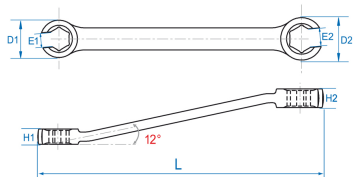

## M Openringsleutel metrisch 12 kantig

DIN 3118

- metrisch
- 12° hellend oog
- 12-kant
- Afwerking in gepolijst chroom

	Afmeting (mm)	E1 (mm)	E2 (mm)	D1 (mm)	D2 (mm)	H1 (mm)	H2 (mm)	L (mm)	Gewicht (g)
19312224	22x24	17.3	18.2	39.8	42	15.6	16.9	250	310
19312427	24x27	18.1	20.5	43.6	47	17.2	18.2	270	359
19313032	30x32	21.4	24.3	51.3	52.8	20.2	22.5	290	471