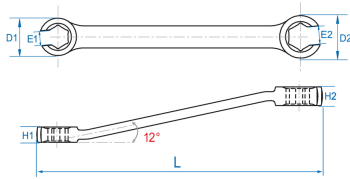

## **S** Openringsleutel inch 6-kantig

DIN 3118

- Inch
- 12° hellend oog
- 6-kant
- Afwerking in gepolijst chroom

	Afmetingen (Inch)	L (mm)	Gewicht (g)
59301012	5/16"x3/8"	130	53
59301214	3/8"x7/16"	150	78
59301618	1/2"x9/16"	170	102
59301820	9/16"x5/8"	190	132
59302224	11/16"x3/4"	210	170
59302428	3/4"x7/8"	230	218
59301416	7/16"x1/2"	170	106