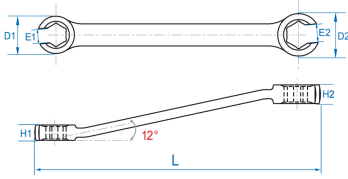

## **S** Openringsleutel inch 6-kantig

DIN 3118

- Inch
- 12° hellend oog
- 6-kant
- Afwerking in gepolijst chroom

	Afmetingen (Inch)	L (mm)	Gewicht (g)
59301012	5/16"x3/8"	130	53
59301214	3/8"x7/16"	150	78
59301618	1/2"x9/16"	170	102
59301820	9/16"x5/8"	190	132
59302224	11/16"x3/4"	210	170
59302428	3/4"x7/8"	230	218
59301416	7/16"x1/2"	170	106