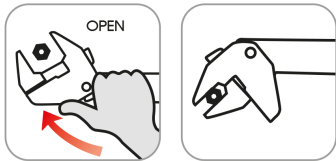

3601R

Snelle" engelse sleutel

- Metrisch en inch
- Verchroomde afwerking
- Snelle regeling van de bek
- Regeling met één vinger door een eenvoudige druk op de kop

360112R

Spanbereik (mm)

10~30

L (mm)

280