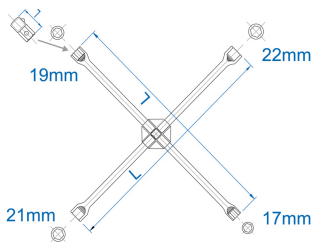

1991

Kruissleutel metrisch

DIN 3119, ISO 6788

- Metrisch
- Sleutels voor het demonteren van banden
- Adapter 1/2" aandrijfvierkant op oog van 19 mm
- Verchromde afwerking

	Afmeting (mm)	Aandrijfvierkant	L (mm)	Gewicht (g)
19911722	17, 19, 21, 22	1/2"	400	1700