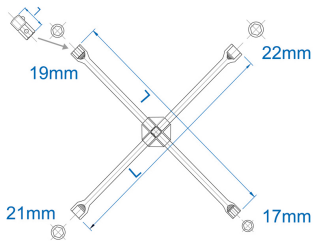

1991

Kruissleutel metrisch

DIN 3119, ISO 6788

- Metrisch
- Sleutels voor het demonteren van banden
- Adapter 1/2" aandrijfvierkant op oog van 19 mm
- Verchromde afwerking

	Afmeting (mm)	Aandrijfvierkant	L (mm)	Gewicht (g)
19911722	17, 19, 21, 22	1/2"	400	1700