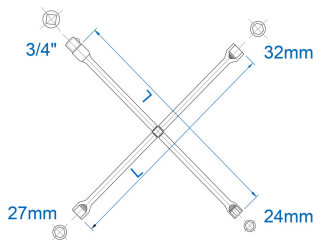

### Kruissleutel metrisch

DIN 3119, ISO 6788

- Metrisch
- Sleutels voor het demonteren van banden
- Aandrijfvierkant 3/4"
- Verchroomde afwerking

	Afmeting (mm)	Aandrijfvierkant	L (mm)	Gewicht (g)
19932427	24, 27, 32	3/4"	700	4333