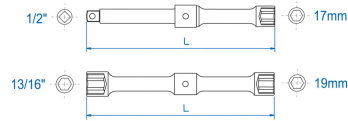

1996

M

Kruissleutel metrisch

PAT 192461

- Metrisch
- Sleutels voor het demonteren van banden
- Aandrijfvierkant 1/2"
- Compact
- Verchroomde afwerking

	Afmeting (mm)	Afmetingen (Inch)	Aandrijfvierkant	L (mm)	Gewicht (g)
19961721	17, 19	13/16"	1/2"	300	1100