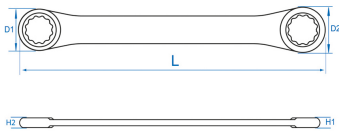

19C0

Rechte ringsleutels metrisch

- Metrisch
- Oog 12-kant
- Afwerking in gesatineerd chroom

	Afmeting (mm)	D1 (mm)	D2 (mm)	H1 (mm)	H2 (mm)	L (mm)	Gewicht (g)
19C00607	6x7	10.43	11.66	4.86	4.96	121	17
19C00809	8x9	13.04	16.35	6.07	6.35	137	27
19C01011	10x11	16.66	19.84	7.77	7.73	154	51
19C01213	12x13	19.87	22	8.5	8.77	164	70
19C01415	14x15	22.26	25.09	8.44	8.57	182	92
19C01617	16x17	24.81	26.28	9.83	10.05	211	118
19C01819	18x19	27.6	28.53	10.59	10.57	226	151
19C02022	20x22	30.26	33.23	11.93	11.94	240	187
19C02123	21x23	31.74	35.04	12.37	12.54	255	242
19C02426	24x26	36.39	39.14	11.89	11.69	270	290
19C02528	25x28	37.51	41.11	13.01	13.07	285	339
19C03032	30x32	45.09	48.12	14.11	14.18	335	520