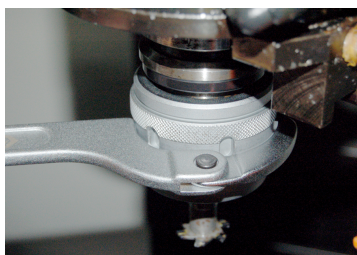

3641

Haaksleutel met scharnier voor moeren met zij sleuven

- Kan met meerdere capaciteiten worden gebruikt
- 1 sleutel vervangt meerdere vaste haaksleutels
- Afwerking in gesatineerd chroom

	Bereik (mm)	L (mm)	Gewicht (g)
364135	13~35	174	96
364150	35~50	212	166
364180	50~80	285	352
3641C0	80~120	348	652
3641I0	120~180	480	1260