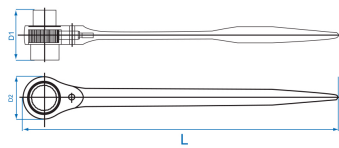

1500P

M Ratelsleutel voor steiger metrisch

- Speciale sleutel voor de montage van steigers
- 2 afmetingen in 1 sleutel
- Met punt voor het uitlijnen van bouten
- Omkeerbaar ratelmechanisme
- 32 tanden (11°)
- Metrisch
- Afwerking: gefosfateerd

	D1 (mm)	D2 (mm)	Tip maat (mm)	L (mm)	Gewicht (g)
15001012P	38	31	10 x 12	241	209
15001113P	38	31	11 x 13	241	209
15001214P	38	31	12 x 14	241	220
15001317P	45	34	13 x 17	280	280
15001415P	45	34	14 x 15	280	280
15001417P	45	34	14 x 17	280	280
15001719P	50	42	17 x 19	320	506