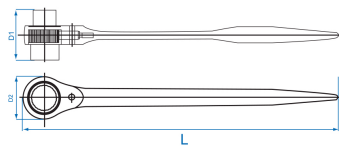

1500P

M Ratelsleutel voor steiger metrisch

- Speciale sleutel voor de montage van steigers
- 2 afmetingen in 1 sleutel
- Met punt voor het uitlijnen van bouten
- Omkeerbaar ratelmechanisme
- 32 tanden (11°)
- Metrisch
- Afwerking: gefosfateerd

	D1 (mm)	D2 (mm)	Tip maat (mm)	L (mm)	Gewicht (g)
15001012P	38	31	10 x 12	241	209
15001113P	38	31	11 x 13	241	209
15001214P	38	31	12 x 14	241	220
15001317P	45	34	13 x 17	280	280
15001415P	45	34	14 x 15	280	280
15001417P	45	34	14 x 17	280	280
15001719P	50	42	17 x 19	320	506