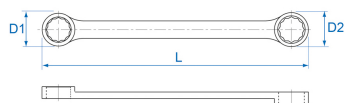

19B0

M Lange rechte ringsleutels metrisch

- Metrisch
- Oog 12-kant
- Afwerking in gesatineerd chroom

	D1 (mm)	D2 (mm)	Tip maat (mm)	L (mm)	Gewicht (g)
19B00810	12.5	15	8 x 10	235	72
19B01011	14.3	17	10 x 11	291	95
19B01012	14.3	17	10 x 12	291	95
19B01113	17.8	20.3	11 x 13	328	157
19B01214	17.8	20.3	12 x 14	328	157
19B01315	20.2	23.3	13 x 15	368	217
19B01417	20.2	23.3	14 x 17	368	217
19B01618	23.7	26.6	16 x 18	407	284
19B01719	23.7	26.6	17 x 19	407	284
19B01921	27.5	29.7	19 x 21	415	376
19B02224	31.3	34	22 x 24	430	482