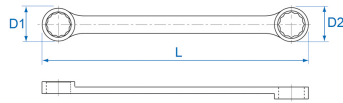

## M Lange rechte ringsleutels metrisch

- Metrisch
- Oog 12-kant
- Afwerking in gesatineerd chroom

	D1 (mm)	D2 (mm)	Tip maat (mm)	L (mm)	Gewicht (g)
19B00810	12.5	15	8 x 10	235	72
19B01011	14.3	17	10 x 11	291	95
19B01012	14.3	17	10 x 12	291	95
19B01113	17.8	20.3	11 x 13	328	157
19B01214	17.8	20.3	12 x 14	328	157
19B01315	20.2	23.3	13 x 15	368	217
19B01417	20.2	23.3	14 x 17	368	217
19B01618	23.7	26.6	16 x 18	407	284
19B01719	23.7	26.6	17 x 19	407	284
19B01921	27.5	29.7	19 x 21	415	376
19B02224	31.3	34	22 x 24	430	482