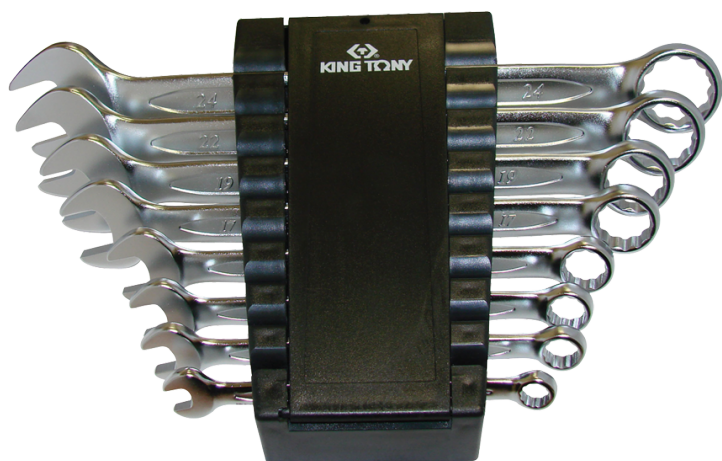

1238MR

M Ringsteeksleutelset metrisch - 8 dlg

Gewicht (kg) : 0.85

Series

Content

1060

8, 9, 10, 11, 12, 13, 17, 19