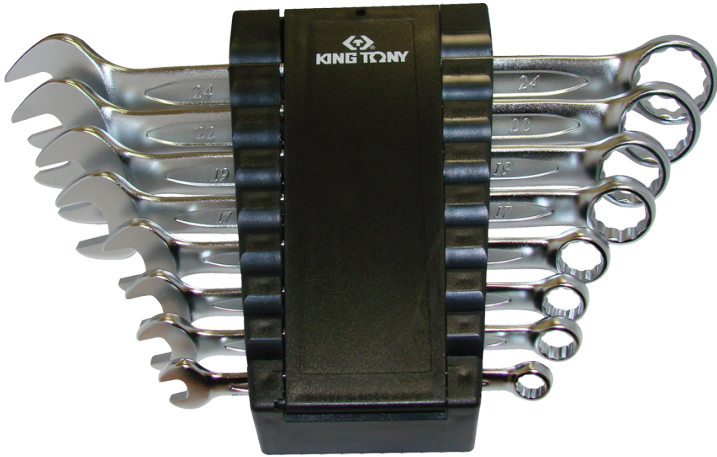

## 1248MR

**M** Ringsteeksleutelset metrisch - 8 dlg

Gewicht (kg) : 1.3

Series

Content

1060

8, 10, 11, 13, 17, 19, 22, 24