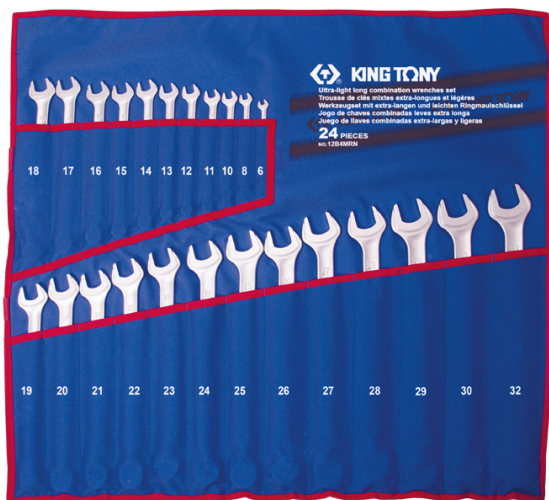

12B4MRN

M Set ringsteeksleutels lang en licht - 24 dlg

DIN3113/ISO7738

Gewicht (kg) : 7

- Etui van polyester
- Versterkte vork, 15° gebogen
- 13° hellend oog
- I-BALKTECHNOLOGIE : I-vormig profiel geïnspireerd op IP-balktechnologie

KING TONY	Series	Content
	1061	6 , 8 , 10 , 11 , 12 , 13 , 14 , 15 , 16 , 17 , 18 , 19 , 20 , 21 , 22 , 23 , 24 , 25 , 26 , 27 , 28 , 29 , 30 , 32