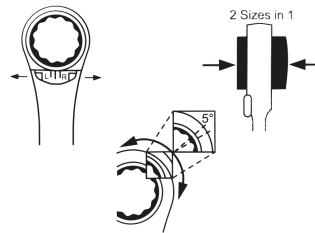

## 14902MR

**M** Set met ringratel-steeksleutels metrisch 4 afmetingen - 2 dlg

Gewicht (kg) : 0.377

- Ringratel-steeksleutels 4 afmetingen in 1 sleutel

Series

Content

3739M

8x10x12x13 - 16x17x18x19