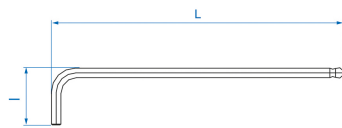

1130S

S Lange gebogen 6-kantig inbussleutel inch

DIN ISO 2936

- Inch
- Lange versie
- SNCM +V-staal
- Volvormige kop Helling van 30°
- Afwerking in gepolijst chroom

	Tip maat (Inch)	L (mm)	l (mm)	Gewicht (g)
113002SR	1/16"	78,5	15,5	1.4
113025SR	5/64"	85	18	4
113003S	3/32"	90	18	3.6
113004S	1/8"	98	20	7.4
113005S	5/32"	106	24	14
113006S	3/16"	118	28	24
113007S	7/32"	128	30	33
113008S	1/4"	137	32	44
113010S	5/16"	156	36	82
113012S	3/8"	170	40	138