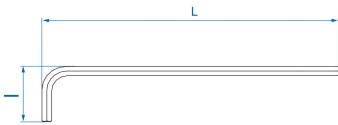

1125S

S Extra lange gebogen 6-kantig inbussleutel inch

DIN ISO 2936

- Inch
- Extra lange versie
- SNCM +V-staal
- Afwerking in gepolijst chroom

	Tip maat (Inch)	L (mm)	l (mm)	Gewicht (g)
112502SR	1/16"	91,5	15,5	1,7
112504S	1/8"	126	20	8
112505S	5/32"	140	25	18
112506SR	3/16"	160	28	31
112508S	1/4"	180	32	51
112510S	5/16"	200	36	104
112512S	3/8"	224	40	182
112516S	1/2"	250	45	290
112518S	9/16"	280	56	451
112503SR	3/32"	115	21	5
112525SR	5/64"	102	18	3