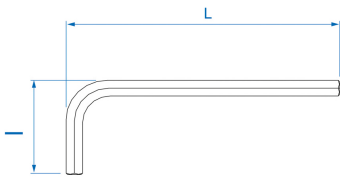

1145M

M Gebogen 6-kantig inbussleutel fosfaat metrisch

- Metrisch
- Korte versie
- Fosfaatafwerking

|  | Tip maat (mm) | L (mm) | l (mm) | Gewicht (g) |
|---|---------------|--------|--------|-------------|
| 114515MZY | H1.5 | 46 | 15 | 0.7 |
| 114502MZY | H2 | 51 | 17 | 1.3 |
| 114525MZY | H2.5 | 58 | 20 | 3 |
| 114503MX | H3 | 65 | 23 | 6 |
| 114504MZY | H4 | 73 | 28 | 10 |
| 114505MZY | H5 | 85 | 33 | 18 |