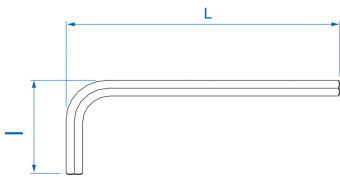

1145M

M Gebogen 6-kantig inbussleutel fosfaat metrisch

- Metrisch
- Korte versie
- Fosfaatafwerking

	Tip maat (mm)	L (mm)	l (mm)	Gewicht (g)
114515MZY	H1.5	46	15	0.7
114502MZY	H2	51	17	1.3
114525MZY	H2.5	58	20	3
114503MX	H3	65	23	6
114504MZY	H4	73	28	10
114505MZY	H5	85	33	18