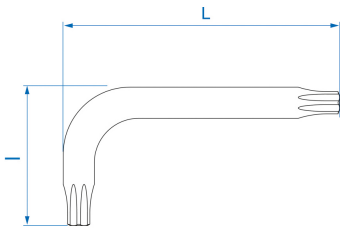

## Korte gebogen L-Torxsleutels

- Korte versie
- SNCM +V-staal
- Afwerking in gepolijst chroom

	Tip N°	L (mm)	l (mm)	Gewicht (g)
114310R	T10	46	16	3.5
114315R	T15	53	16	5.5
114320R	T20	58	19	8
114325R	T25	65	20	11
114327R	T27	72	24	15
114330R	T30	80	29	24.5
114340R	T40	90	35	39
114345R	T45	102	39	57
114350R	T50	115	41	80