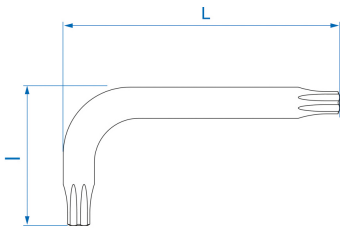

1143R

Korte gebogen L-Torxsleutels

- Korte versie
- SNCM +V-staal
- Afwerking in gepolijst chroom

	Tip N°	L (mm)	l (mm)	Gewicht (g)
114310R	T10	46	16	3.5
114315R	T15	53	16	5.5
114320R	T20	58	19	8
114325R	T25	65	20	11
114327R	T27	72	24	15
114330R	T30	80	29	24.5
114340R	T40	90	35	39
114345R	T45	102	39	57
114350R	T50	115	41	80