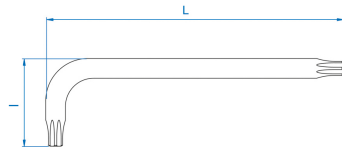

1147R

Korte gebogen L-Resistorxsleutels

- Korte versie
- SNCM +V-staal
- Afwerking in gepolijst chroom

|  | Tip N° | L (mm) | l (mm) | Gewicht (g) |
|---|--------|--------|--------|-------------|
| 114710R | T10H | 46 | 16 | 3.5 |
| 114715R | T15H | 53 | 16 | 5.5 |
| 114720R | T20H | 58 | 19 | 8 |
| 114725R | T25H | 65 | 20 | 11 |
| 114727R | T27H | 72 | 24 | 15 |
| 114730R | T30H | 80 | 29 | 24.5 |
| 114740R | T40H | 90 | 35 | 39 |
| 114745R | T45H | 102 | 39 | 57 |
| 114750R | T50H | 115 | 41 | 80 |