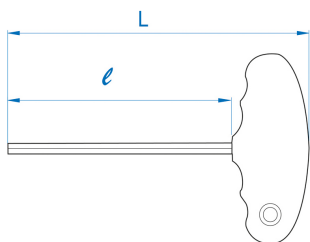

1155MR

M

6-kantig T-inbussleutel met handgreep metrisch

- Metrisch
- SNCM +V-staal
- T-handgreep
- Afwerking in gesatineerd chroom met zwarte opdruk

	Tip maat (mm)	L (mm)	l (mm)	Gewicht (g)
115502MR	H2	137	100	28
115525MR	H2.5	137	100	30
115503MR	H3	137	100	32
115504MR	H4	137	100	38
115505MR	H5	188	150	65
115506MR	H6	188	150	79
115508MR	H8	240	200	159
115510MR	H10	240	200	217