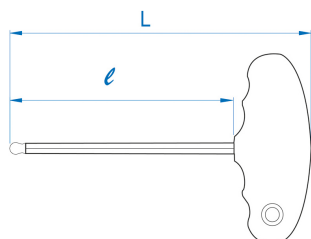

1150MR

M

Zeskant T-inbussleutel met handgreep

- Metrisch
- SNCM +V-staal
- T-handgreep
- Volvormige kop Helling van 30°
- Afwerking in gesatineerd chroom met zwarte opdruk

	Tip maat (mm)	L (mm)	l (mm)	Gewicht (g)
115002MR	H2	137	100	28
115025MR	H2.5	137	100	30
115003MR	H3	137	100	32
115004MR	H4	137	100	38
115005MR	H5	188	150	65
115006MR	H6	188	150	79
115008MR	H8	240	200	159
115010MR	H10	240	200	217