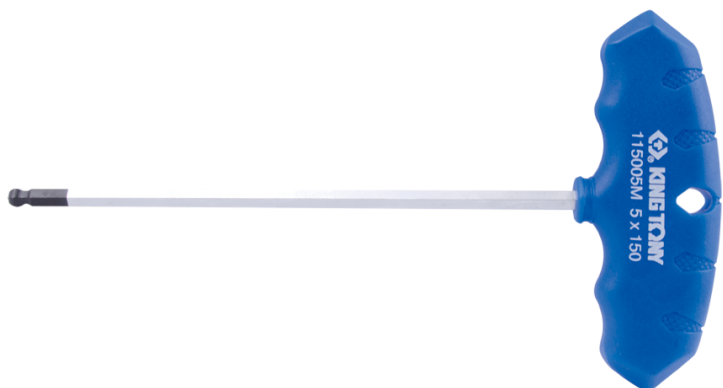

1150MR

M

Zeskant T-inbussleutel met handgreep

- Metrisch
- SNCM +V-staal
- T-handgreep
- Volvormige kop Helling van 30°
- Afwerking in gesatineerd chroom met zwarte opdruk

	Tip maat (mm)	L (mm)	l (mm)	Gewicht (g)
115002MR	H2	137	100	28
115025MR	H2.5	137	100	30
115003MR	H3	137	100	32
115004MR	H4	137	100	38
115005MR	H5	188	150	65
115006MR	H6	188	150	79
115008MR	H8	240	200	159
115010MR	H10	240	200	217