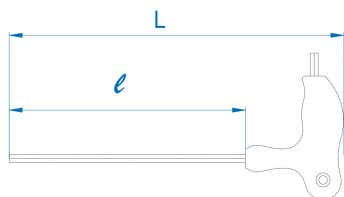

1165MR

M

Zeskant L-inbussleutel met handgreep

- Metrisch
- SNCM +V-staal
- L-handgreep, dubbele tip 6-kant
- Afwerking in gesatineerd chroom met zwarte opdruk

	Tip maat (mm)	L (mm)	l (mm)	Gewicht (g)
116502MR	H2	150	100	19
116525MR	H2.5	150	100	21.5
116503MR	H3	150	100	25
116504MR	H4	150	100	32.5
116505MR	H5	215	150	74
116506MR	H6	215	150	92
116507MR	H7	215	150	120
116508MR	H8	280	200	212.5
116510MR	H10	280	200	289.5