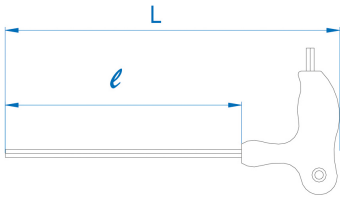

## Zeskant L-inbussleutel met handgreep

- Metrisch
- SNCM +V-staal
- L-handgreep, dubbele tip 6-kant
- Afwerking in gesatineerd chroom met zwarte opdruk

	Tip maat (mm)	L (mm)	l (mm)	Gewicht (g)
116502MR	H2	150	100	19
116525MR	H2.5	150	100	21.5
116503MR	H3	150	100	25
116504MR	H4	150	100	32.5
116505MR	H5	215	150	74
116506MR	H6	215	150	92
116507MR	H7	215	150	120
116508MR	H8	280	200	212.5
116510MR	H10	280	200	289.5