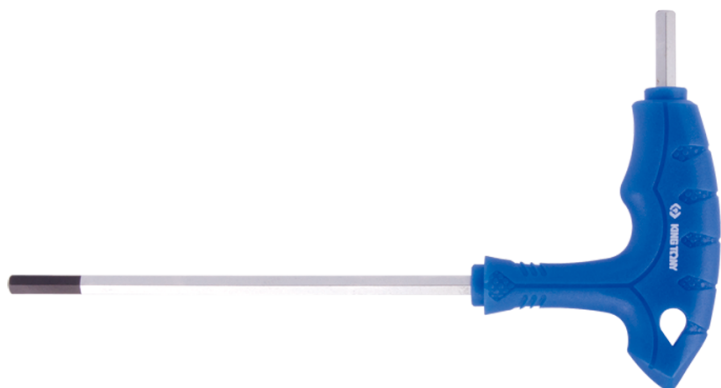

1165MR

M

Zeskant L-inbussleutel met handgreep

- Metrisch
- SNCM +V-staal
- L-handgreep, dubbele tip 6-kant
- Afwerking in gesatineerd chroom met zwarte opdruk

	Tip maat (mm)	L (mm)	l (mm)	Gewicht (g)
116502MR	H2	150	100	19
116525MR	H2.5	150	100	21.5
116503MR	H3	150	100	25
116504MR	H4	150	100	32.5
116505MR	H5	215	150	74
116506MR	H6	215	150	92
116507MR	H7	215	150	120
116508MR	H8	280	200	212.5
116510MR	H10	280	200	289.5