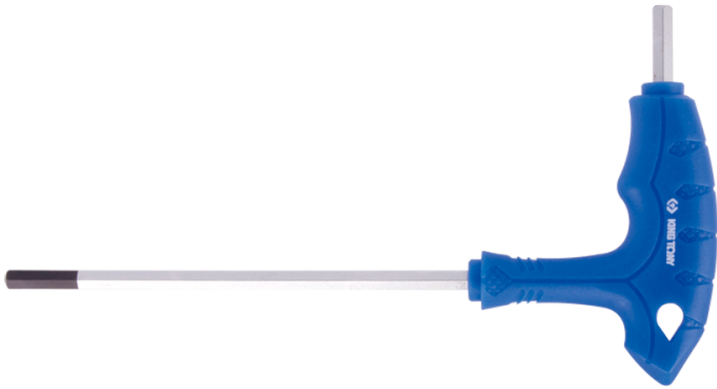

# 1165MR

**M**

## Zeskant L-inbussleutel met handgreep

- Metrisch
- SNCM +V-staal
- L-handgreep, dubbele tip 6-kant
- Afwerking in gesatineerd chroom met zwarte opdruk

	Tip maat (mm)	L (mm)	l (mm)	Gewicht (g)
116502MR	H2	150	100	19
116525MR	H2.5	150	100	21.5
116503MR	H3	150	100	25
116504MR	H4	150	100	32.5
116505MR	H5	215	150	74
116506MR	H6	215	150	92
116507MR	H7	215	150	120
116508MR	H8	280	200	212.5
116510MR	H10	280	200	289.5