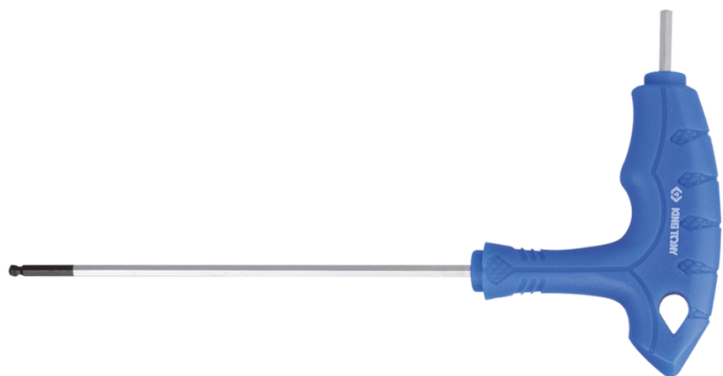

# 1160MR

**M**

## Zeskant L-inbussleutel met handgreep

- Metrisch
- SNCM +V-staal
- L-handgreep, dubbele tip 6-kant
- Volvormige kop Helling van 30°
- Afwerking in gesatineerd chroom met zwarte opdruk

	Tip maat (mm)	L (mm)	l (mm)	Gewicht (g)
116002MR	H2	150	100	19
116025MR	H2.5	150	100	21.5
116003MR	H3	150	100	25
116004MR	H4	150	100	32.5
116005MR	H5	215	150	74
116006MR	H6	215	150	92
116007MR	H7	215	150	120
116008MR	H8	280	200	212.5
116010MR	H10	280	200	289.5