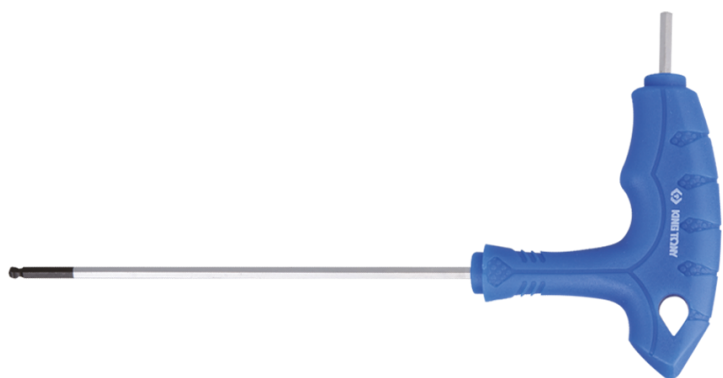

# 1160MR

**M**

## Zeskant L-inbussleutel met handgreep

- Metrisch
- SNCM +V-staal
- L-handgreep, dubbele tip 6-kant
- Volvormige kop Helling van 30°
- Afwerking in gesatineerd chroom met zwarte opdruk

	Tip maat (mm)	L (mm)	l (mm)	Gewicht (g)
116002MR	H2	150	100	19
116025MR	H2.5	150	100	21.5
116003MR	H3	150	100	25
116004MR	H4	150	100	32.5
116005MR	H5	215	150	74
116006MR	H6	215	150	92
116007MR	H7	215	150	120
116008MR	H8	280	200	212.5
116010MR	H10	280	200	289.5