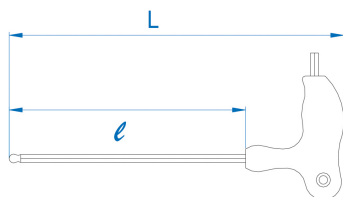

## Zeskant L-inbussleutel met handgreep

- Metrisch
- SNCM +V-staal
- L-handgreep, dubbele tip 6-kant
- Volvormige kop Helling van 30°
- Afwerking in gesatineerd chroom met zwarte opdruk

	Tip maat (mm)	L (mm)	l (mm)	Gewicht (g)
116002MR	H2	150	100	19
116025MR	H2.5	150	100	21.5
116003MR	H3	150	100	25
116004MR	H4	150	100	32.5
116005MR	H5	215	150	74
116006MR	H6	215	150	92
116007MR	H7	215	150	120
116008MR	H8	280	200	212.5
116010MR	H10	280	200	289.5