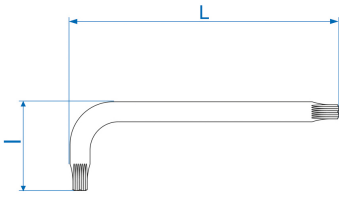

1146M

Korte gebogen L-Torxsleutels

- Korte versie
- SNCM +V-staal
- Afwerking in gesatineerd chroom

	Tip N°	L (mm)	l (mm)	Gewicht (g)
114605M	M5	83	29	15.6
114606M	M6	90	33	24.8
114608M	M8	98	39	47
114610M	M10	111	44	83.6
114612M	M12	126	53	127