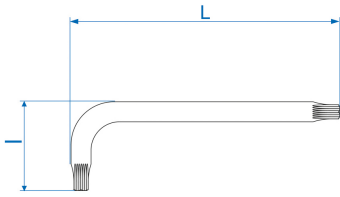

1146M

Korte gebogen L-Torxsleutels

- Korte versie
- SNCM +V-staal
- Afwerking in gesatineerd chroom

	Tip N°	L (mm)	l (mm)	Gewicht (g)
114605M	M5	83	29	15.6
114606M	M6	90	33	24.8
114608M	M8	98	39	47
114610M	M10	111	44	83.6
114612M	M12	126	53	127