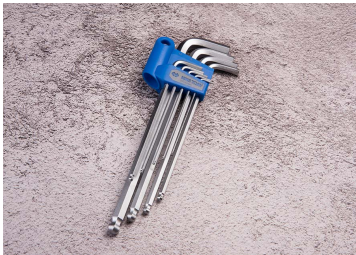

## 20109MR

**M** Set extra lange zeskant inbussleutels met bolronde kop, metrisch, in etui - 9 dlg

Gewicht (kg) : 0.49

- Kunststof etui

Series

Content

1120MR

H1.5 , H2 , H2.5 , H3 , H4 , H5 , H6 , H8 , H10