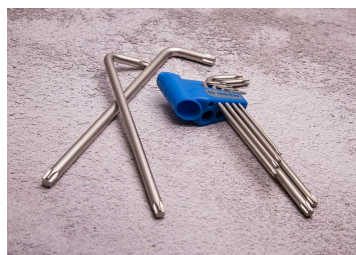

20319PR

Set lange L-Torxsleutels in etui - 9 dlg

Gewicht (kg) : 0.5

- Kunststof etui

Series

Content

1123R

T10, T15, T20, T25, T27, T30, T40, T45, T50