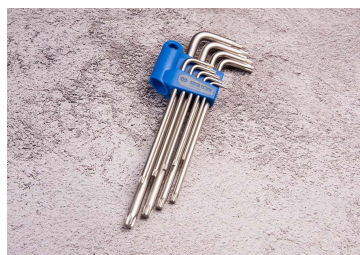

20319PR

Set lange L-Torxsleutels in etui - 9 dlg

Gewicht (kg) : 0.5

- Kunststof etui

Series

Content

1123R

T10, T15, T20, T25, T27, T30, T40, T45, T50