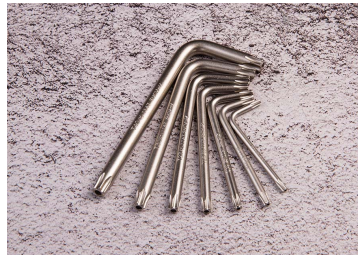

20407PR

Set L-Resistorxsleutels in etui - 7 dlg

Gewicht (kg) : 0.2

- Kunststof etui

Series

Content

1147R

T10H , T15H , T20H , T25H , T27H , T30H , T40H