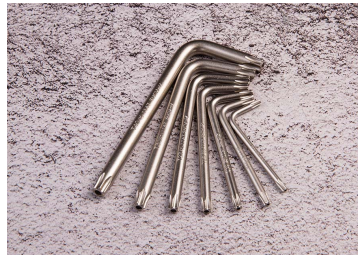

## 20407PR

### Set L-Resistorxsleutels in etui - 7 dlg

Gewicht (kg) : 0.2

- Kunststof etui

	Series	Content
		1147R T10H , T15H , T20H , T25H , T27H , T30H , T40H