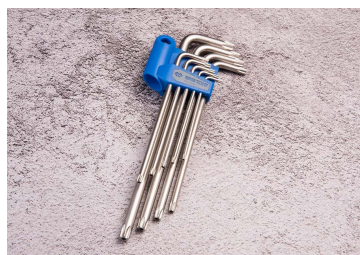

### Set lange L-Resistorxsleutels in etui - 9 dlg

Gewicht (kg) : 0.45

■ Kunststof etui

Series

Content

1127R

T10H, T15H, T20H, T25H, T27H, T30H,  
T40H, T45H, T50H