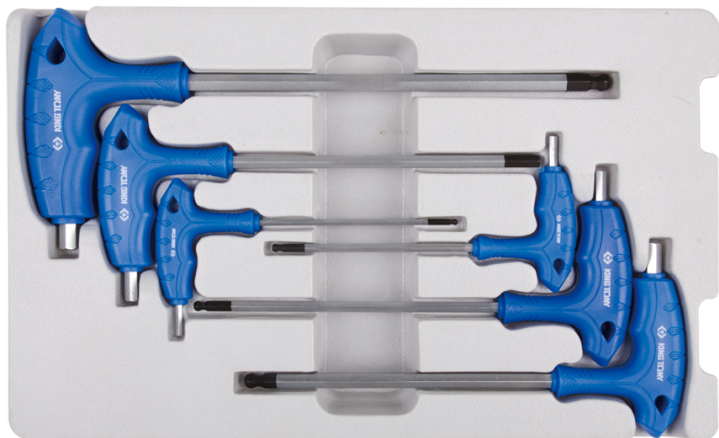

22106MR

M Set zeskant L-inbussleutels met handgreep en bolronde kop - 6 dlg

Gewicht (kg) : 0.68

Series

Content

1160MR

H3 , H4 , H5 , H6 , H7 , H8