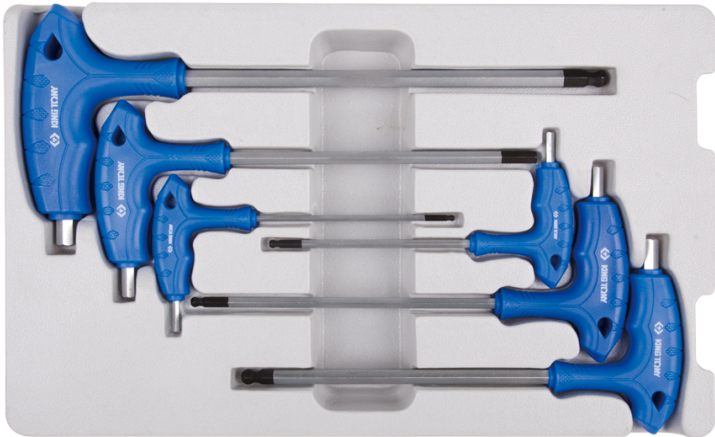

22106MR

M Set zeskant L-inbussleutels met handgreep en bolronde kop - 6 dlg

Gewicht (kg) : 0.68

KING TONY	Series	Content
		1160MR
		H3 , H4 , H5 , H6 , H7 , H8