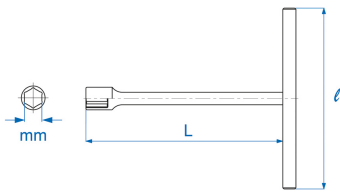

1185M

M Ingebouwde T-dopsleutelsleutel metrisch

DIN 475

- Metrisch
- Verchroomde afwerking
- Dopsleutel 6-kantig

|  | Afmeting (mm) | L (mm) | l (mm) | Gewicht (g) |
|---|---------------|--------|--------|-------------|
| 118508M | 8 | 250 | 200 | 186 |
| 118509M | 9 | 250 | 200 | 231 |
| 118510M | 10 | 250 | 200 | 228 |
| 118511M | 11 | 250 | 200 | 234 |
| 118512M | 12 | 250 | 250 | 386 |
| 118513M | 13 | 300 | 250 | 421 |
| 118514M | 14 | 300 | 250 | 429 |
| 118517M | 17 | 360 | 300 | 710 |
| 118519M | 19 | 360 | 300 | 725 |