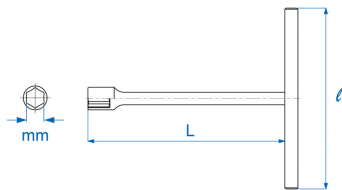

1185M

M Ingebouwde T-dopsleutelsleutel metrisch

DIN 475

- Metrisch
- Verchroomde afwerking
- Dopsleutel 6-kantig

	Afmeting (mm)	L (mm)	l (mm)	Gewicht (g)
118508M	8	250	200	186
118509M	9	250	200	231
118510M	10	250	200	228
118511M	11	250	200	234
118512M	12	250	250	386
118513M	13	300	250	421
118514M	14	300	250	429
118517M	17	360	300	710
118519M	19	360	300	725