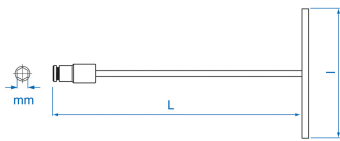

### **M** Ingebouwde T-dopsleutelsleutel metrisch

- Metrisch
- Douille articulée à 25°
- Borging van de bout met kogel
- Ideaal voor moeilijk toegankelijke, diepgelegen ruimten
- Verchroomde afwerking
- Dopsleutel 6-kantig

	Afmeting (mm)	l (mm)	Gewicht (g)
575208M	8	450	427
575210M	10	450	430
575212M	12	450	432
575213M	13	450	433
575214M	14	450	435
575217M	17	450	440