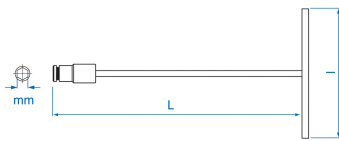

5752M

M Ingebouwde T-dopsleutelsleutel metrisch

- Metrisch
- Douille articulée à 25°
- Borging van de bout met kogel
- Ideaal voor moeilijk toegankelijke, diepgelegen ruimten
- Verchroomde afwerking
- Dopsleutel 6-kantig

	Afmeting (mm)	l (mm)	Gewicht (g)
575208M	8	450	427
575210M	10	450	430
575212M	12	450	432
575213M	13	450	433
575214M	14	450	435
575217M	17	450	440