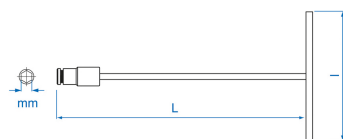

### Ingebouwde T-dopsleutelsleutel metrisch

- Metrisch
- Douille articulée à 25°
- Borging van de bout met kogel
- Ideaal voor moeilijk toegankelijke, diepgelegen ruimten
- Verchroomde afwerking
- Dopsleutel 6-kantig

	Afmeting (mm)	L (mm)	l (mm)	Gewicht (g)
576214M	14	600	200	525
576217M	17	600	200	540