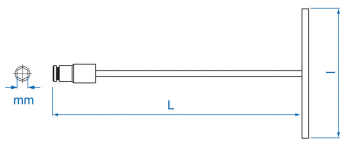

5762M

M

Ingebouwde T-dopsleutelsleutel metrisch

- Metrisch
- Douille articulée à 25°
- Borging van de bout met kogel
- Ideaal voor moeilijk toegankelijke, diepgelegen ruimten
- Verchroomde afwerking
- Dopsleutel 6-kantig

	Afmeting (mm)	L (mm)	l (mm)	Gewicht (g)
576214M	14	600	200	525
576217M	17	600	200	540