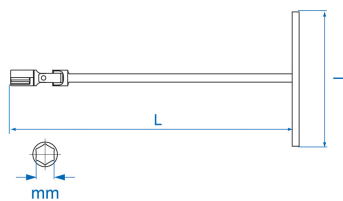

5755M

M Ingebouwde T-dopsleutelsleutel metrisch

- Metrisch
- Douille à double articulation
- Ideaal voor moeilijk toegankelijke, diepgelegen ruimten
- Verchroomde afwerking
- Dopsleutel 6-kantig

	Afmeting (mm)	L (mm)	I (mm)	Gewicht (g)
575510M	10	396	200	400
575512M	12	400	200	400