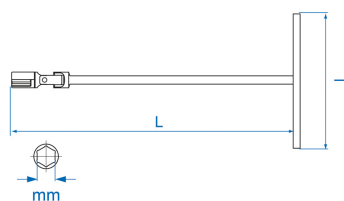

5755M

M Ingebouwde T-dopsleutelsleutel metrisch

- Metrisch
- Douille à double articulation
- Ideaal voor moeilijk toegankelijke, diepgelegen ruimten
- Verchroomde afwerking
- Dopsleutel 6-kantig

	Afmeting (mm)	L (mm)	I (mm)	Gewicht (g)
575510M	10	396	200	400
575512M	12	400	200	400