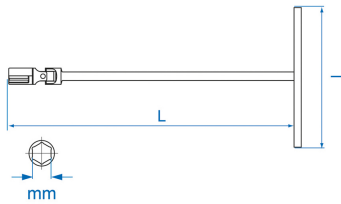

5772M

M Ingebouwde T-dopsleutelsleutel metrisch

- Metrisch
- Douille articulée
- Ideaal voor moeilijk toegankelijke, diepgelegen ruimten
- Verchroomde afwerking
- Dopsleutel 6-kantig

	Afmeting (mm)	L (mm)	l (mm)	Gewicht (g)
577208M	8	400	200	425
577210M	10	400	200	425
577212M	12	400	200	425
577213M	13	450	200	425
577214M	14	450	200	425
577217M	17	450	200	425