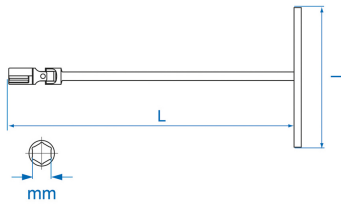

5772M

M Ingebouwde T-dopsleutelsleutel metrisch

- Metrisch
- Douille articulée
- Ideaal voor moeilijk toegankelijke, diepgelegen ruimten
- Verchroomde afwerking
- Dopsleutel 6-kantig

	Afmeting (mm)	L (mm)	l (mm)	Gewicht (g)
577210M	10	400	200	425
577212M	12	400	200	425
577213M	13	450	200	425
577214M	14	450	200	425
577217M	17	450	200	425