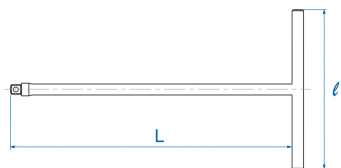

3511

T-sleutel met aandrijfvierkant 3/8"

- Aandrijfvierkant 3/8"
- Verchromde afwerking

	Aandrijfvierkant	L (mm)	l (mm)	Gewicht (g)
351106	3/8"	268	170	325
351110	3/8"	268	250	386