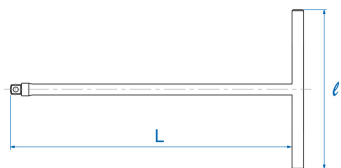

3511

T-sleutel met aandrijfvierkant 3/8"

- Aandrijfvierkant 3/8"
- Verchromde afwerking

|  | Aandrijfvierkant | L (mm) | l (mm) | Gewicht (g) |
|---|------------------|--------|--------|-------------|
| 351106 | 3/8" | 268 | 170 | 325 |
| 351110 | 3/8" | 268 | 250 | 386 |