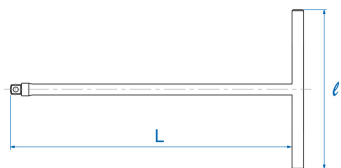

### T-sleutel met aandrijfvierkant 1/2"

- Aandrijfvierkant 1/2"
- Verchromde afwerking

	Aandrijfvierkant	L (mm)	l (mm)	Gewicht (g)
451106	1/2"	268	170	400
451110	1/2"	268	250	468