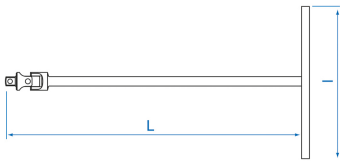

3795

T-sleutel met aandrijfvierkant 3/8"

- Aandrijfvierkant 3/8"
- Ingebouwde cardan
- Verchromde afwerking

	Aandrijfvierkant	L (mm)	l (mm)	Gewicht (g)
379515	3/8"	375	200	375
379518	3/8"	455	200	425
379524	3/8"	600	200	500
379530	3/8"	750	200	600