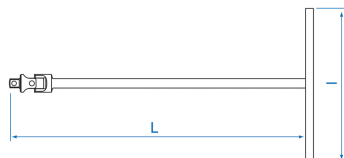

3795

T-sleutel met aandrijfvierkant 3/8"

- Aandrijfvierkant 3/8"
- Ingebouwde cardan
- Verchromde afwerking

	Aandrijfvierkant	L (mm)	l (mm)	Gewicht (g)
379515	3/8"	375	200	375
379518	3/8"	455	200	425
379524	3/8"	600	200	500
379530	3/8"	750	200	600