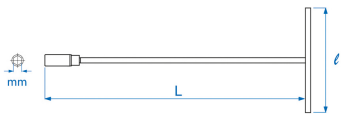

1563

M T-dopsleutelsleutel met ingebouwde bougie metrisch

- Metrisch
- Dopsleutles voor bougies 25°
- Borging met rubber
- Verchroomde afwerking
- Dopsleutel 6-kantig

	Afmeting (mm)	L (mm)	l (mm)	Gewicht (g)
15631612	16	300	200	363
15631615	16	385	200	400
15631618	16	460	200	450
15631818	18	460	200	450
15632112	21	300	200	388
15632115	21	385	200	438
15632118	21	460	200	488