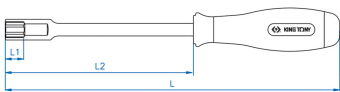

1450

Schroevendraaier met handgreep 6-kantig

- Rond mes
- CR-V-mes
- Afwerking: gepolijst lemmet, chroom
- Handgreep uit twee materialen PP+TPR

|  | Lengte (mm) | Afmeting (mm) | L1 (mm) | L2 (mm) | Gewicht (g) |
|---|-------------|---------------|---------|---------|-------------|
| 145004 | 235 | 4 | 4.5 | 125 | 70 |
| 145045 | 235 | 4.5 | 4.5 | 125 | 65 |
| 145005 | 235 | 5 | 5 | 125 | 75 |
| 145055 | 235 | 5.5 | 5 | 125 | 75 |
| 145006 | 235 | 6 | 6 | 125 | 75 |
| 145007 | 235 | 7 | 6 | 125 | 75 |
| 145008 | 245 | 8 | 7 | 125 | 100 |
| 145009 | 245 | 9 | 7 | 125 | 105 |
| 145010 | 245 | 10 | 8 | 125 | 105 |
| 145011 | 245 | 11 | 9 | 125 | 160 |
| 145012 | 245 | 12 | 10 | 125 | 160 |
| 145013 | 245 | 13 | 10 | 125 | 160 |