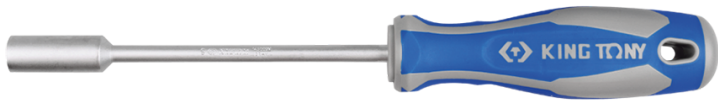

1450

Schroevendraaier met handgreep 6-kantig

- Rond mes
- CR-V-mes
- Afwerking: gepolijst lemmet, chroom
- Handgreep uit twee materialen PP+TPR

|  | Lengte (mm) | Afmeting (mm) | L1 (mm) | L2 (mm) | Gewicht (g) |
|---|-------------|---------------|---------|---------|-------------|
| 145004 | 235 | 4 | 4.5 | 125 | 70 |
| 145045 | 235 | 4.5 | 4.5 | 125 | 65 |
| 145005 | 235 | 5 | 5 | 125 | 75 |
| 145055 | 235 | 5.5 | 5 | 125 | 75 |
| 145006 | 235 | 6 | 6 | 125 | 75 |
| 145007 | 235 | 7 | 6 | 125 | 75 |
| 145008 | 245 | 8 | 7 | 125 | 100 |
| 145009 | 245 | 9 | 7 | 125 | 105 |
| 145010 | 245 | 10 | 8 | 125 | 105 |
| 145011 | 245 | 11 | 9 | 125 | 160 |
| 145012 | 245 | 12 | 10 | 125 | 160 |
| 145013 | 245 | 13 | 10 | 125 | 160 |