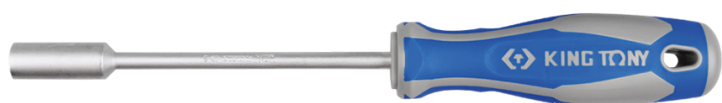

# 1450

## Schroevendraaier met handgreep 6-kantig

- Rond mes
- CR-V-mes
- Afwerking: gepolijst lemmet, chroom
- Handgreep uit twee materialen PP+TPR

	Lengte (mm)	Afmeting (mm)	L1 (mm)	L2 (mm)	Gewicht (g)
145004	235	4	4.5	125	70
145045	235	4.5	4.5	125	65
145005	235	5	5	125	75
145055	235	5.5	5	125	75
145006	235	6	6	125	75
145007	235	7	6	125	75
145008	245	8	7	125	100
145009	245	9	7	125	105
145010	245	10	8	125	105
145011	245	11	9	125	160
145012	245	12	10	125	160
145013	245	13	10	125	160