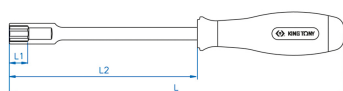

## Schroevendraaier met handgreep 6-kantig

- Rond mes
- CR-V-mes
- Afwerking: gepolijst lemmet, chroom
- Handgreep uit twee materialen PP+TPR

	Lengte (mm)	Afmeting (mm)	L1 (mm)	L2 (mm)	Gewicht (g)
145004	235	4	4.5	125	70
145045	235	4.5	4.5	125	65
145005	235	5	5	125	75
145055	235	5.5	5	125	75
145006	235	6	6	125	75
145007	235	7	6	125	75
145008	245	8	7	125	100
145009	245	9	7	125	105
145010	245	10	8	125	105
145011	245	11	9	125	160
145012	245	12	10	125	160
145013	245	13	10	125	160