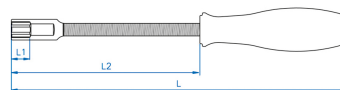

1453

Flexibele schroevendraaiers met handgreep 6-kantig

- Flexibele om naar moeilijk toegankelijke te gaan
- CR-V-mes
- Handgreep uit twee materialen PP+TPR
- Afwerking: gepolijst lemmet, chroom

	Lengte L (mm)	Afmeting (mm)	L1 (mm)	L2 (mm)	Gewicht (g)
145305	300	5	9	190	136
145306	300	6	9	190	135
145307	300	7	9.3	190	134
145308	300	8	9.5	190	133
145310	300	10	9.5	190	132