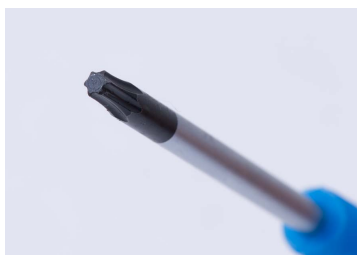

1433

TORX®-precieschroevendraaier

- Rond mes
- Lemmet in SNCM+V, behandelde punt
- PP handgreep (polypropyleen)
- Rotatiegedeelte aan het uiteinde van de schroevendraaier
- Afwerking in gesatineerd chroom