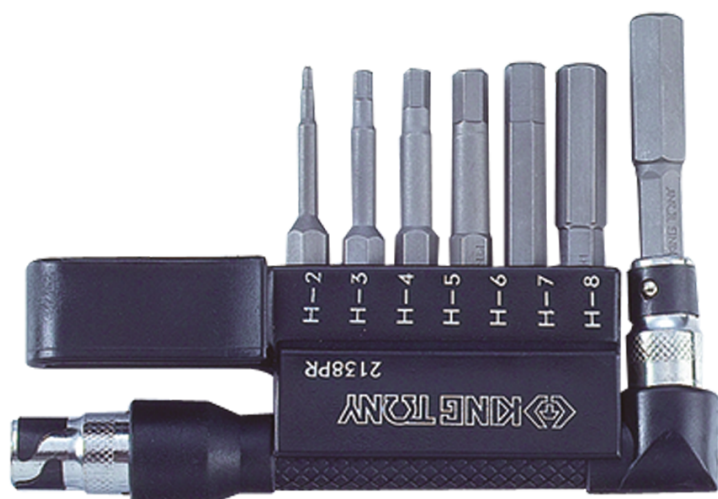

## 2138PR

### Set L-schroevendraaiers met inbusbitten - 8 dlg

Gewicht (kg) : 0.24

- L-schroevendraaier Schroevendraaierbitten 1/4"

Series

Content

7150H

H2 , H3 , H4 , H5 , H6 , H7 , H8